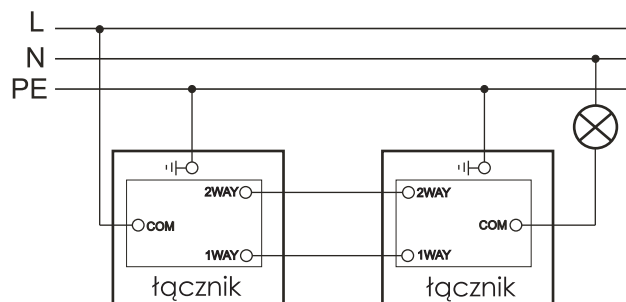

LINIA METAL MODERN LOFT
ŁĄCZNIK UNIWERSALNY SCHODOWY POCZWÓRNY
C-E4.1S

Linia Metal Modern Loft osprzętu elektroinstalacyjnego łączy nowoczesne technologie oraz unikalne wzornictwo. Fronty wykonane z metalu są gwarancją jakości i solidności.

Łącznik uniwersalny schodowy poczwórny 10A 230V

KOLOR	STAL SZLIFOWANA
KOD	C-E4.1S
EAN	5903641413954

Seria	METAL MODERN LOFT
Układ połączeń:	4x łącznik schodowy (bistabilny)
Typ produktu	4x moduł+metalowy front
Napięcie znamionowe:	230 V
Prąd znamionowy	10A
Rodzaj podłączenia / Typ zacisku	zaciski śrubowe Ø3,3mm
Sposób działania	klawisz kotłuskowy
Sposób mocowania	wkręty-rozstaw otworów: 120,6mm
Sposób montażu [ETIM]	montaż podtynkowy
Ilość klawiszy	4
Materiał:	tworzywo sztuczne-moduł, metal- front
Klasa ETIM	EC001590 Łącznik instalacyjny
Wysokość produktu	148mm x 88mm x 25mm
Głębokość wbudowania	16mm
Puszka instalacyjna (zalecana)	PLM-130X70X35 (130mmx70mmx35mm)
Stopień ochrony IP	IP20
Podświetlenie	brak
Nadruk/Piktogram	brak
Jednostka	1 sztuka
Ilość w opakowaniu zbiorczym	10
Jednostka miary	szt.
Typ opak. jedn.	-
Wys. opak. jedn.	-
Szer. opak. jedn.	-
Dł. opak. jedn.	-
Waga jedn.	220g
Typ opak. zbiorczego	-
Wys. opak. zbiorczego	-
Szer. opak. zbiorczego	-
Dł. opak. zbiorczego	-

Właściwości:

- Przetłaczanie 1- lub 2-drożne.
- Nadaje się do sterowania oświetleniem sieciowym i niskonapięciowym.
- Elegancki zaokrąglony front, grubość 8mm.

Przeznaczenie: tylko do użytku domowego
 Zgodność z normami bezpieczeństwa: EN 60669-1

Schematy instalacji:

Schemat instalacji łącznika uniwersalnego-schodowego poczwórnego zastosowanego jako łącznik świecznikowy.

4x moduł łącznik schodowy

Instalacja dwóch łączników uniwersalnych-schodowych w układzie schodowym