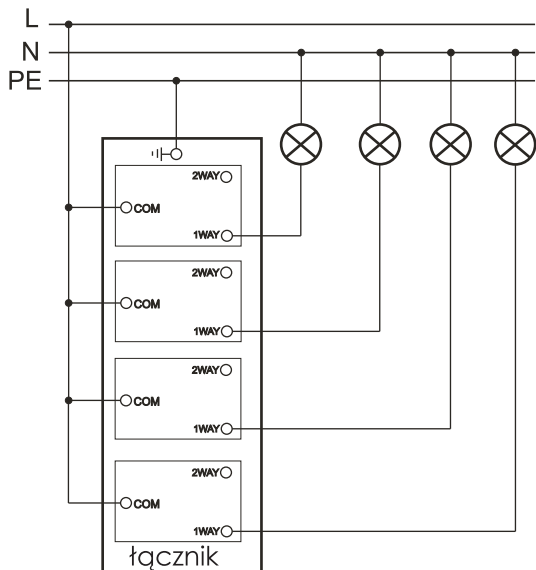

LINIA METAL MODERN LOFT
ŁĄCZNIK UNIWERSALNY SCHODOWY POCZWÓRNY
C-E4.1S

Linia Metal Modern Loft osprzętu elektroinstalacyjnego łączy nowoczesne technologie oraz unikalne wzornictwo. Fronty wykonane z metalu są gwarancją jakości i solidności.

Łącznik uniwersalny schodowy poczwórny 10A 230V

KOLOR	STAL SZLIFOWANA
KOD	C-E4.1S
EAN	5903641413954

Seria	METAL MODERN LOFT
Układ połączeń:	4x łącznik schodowy (bistabilny)
Typ produktu	4x moduł+metalowy front
Napięcie znamionowe:	230 V
Prąd znamionowy	10A
Rodzaj podłączenia / Typ zacisku	zaciski śrubowe Ø3,3mm
Sposób działania	klawisz kotłuskowy
Sposób mocowania	wkręty-rozstaw otworów: 120,6mm
Sposób montażu [ETIM]	montaż podtynkowy
Ilość klawiszy	4
Materiał:	tworzywo sztuczne-moduł, metal- front
Klasa ETIM	EC001590 Łącznik instalacyjny
Wysokość produktu	148mm x 88mm x 25mm
Głębokość wbudowania	16mm
Puszka instalacyjna (zalecana)	PLM-130X70X35 (130mmx70mmx35mm)
Stopień ochrony IP	IP20
Podświetlenie	brak
Nadruk/Piktogram	brak
Jednostka	1 sztuka
Ilość w opakowaniu zbiorczym	10
Jednostka miary	szt.
Typ opak. jedn.	-
Wys. opak. jedn.	-
Szer. opak. jedn.	-
Dł. opak. jedn.	-
Waga jedn.	220g
Typ opak. zbiorczego	-
Wys. opak. zbiorczego	-
Szer. opak. zbiorczego	-
Dł. opak. zbiorczego	-

Właściwości:

- Przetłaczanie 1- lub 2-drożne.
- Nadaje się do sterowania oświetleniem sieciowym i niskonapięciowym.
- Elegancki zaokrąglony front, grubość 8mm.

Przeznaczenie: tylko do użytku domowego
 Zgodność z normami bezpieczeństwa: EN 60669-1

Schematy instalacji:

Schemat instalacji łącznika uniwersalnego-schodowego poczwórnego zastosowanego jako łącznik świecznikowy.

4x moduł łącznik schodowy

Instalacja dwóch łączników uniwersalnych-schodowych w układzie schodowym