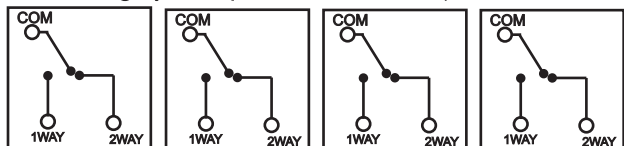

LINIA METAL MODERN LOFT
ŁĄCZNIK UNIWERSALNY SCHODOWY POCZWÓRNY
C-E4.1S

Linia Metal Modern Loft osprzętu elektroinstalacyjnego łączy nowoczesne technologie oraz unikalne wzornictwo. Fronty wykonane z metalu są gwarancją jakości i solidności.

Łącznik uniwersalny schodowy poczwórny 10A 230V

KOLOR	STAL SZLIFOWANA
KOD	C-E4.1S
EAN	5903641413954

Seria	METAL MODERN LOFT
Układ połączeń:	4x łącznik schodowy (bistabilny)
Typ produktu	4x moduł+metalowy front
Napięcie znamionowe:	230 V
Prąd znamionowy	10A
Rodzaj podłączenia / Typ zacisku	zaciski śrubowe Ø3,3mm
Sposób działania	klawisz kotłuskowy
Sposób mocowania	wkręty-rozstaw otworów: 120,6mm
Sposób montażu [ETIM]	montaż podtynkowy
Ilość klawiszy	4
Materiał:	tworzywo sztuczne-moduł, metal- front
Klasa ETIM	EC001590 Łącznik instalacyjny
Wysokość produktu	148mm x 88mm x 25mm
Głębokość wbudowania	16mm
Puszka instalacyjna (zalecana)	PLM-130X70X35 (130mmx70mmx35mm)
Stopień ochrony IP	IP20
Podświetlenie	brak
Nadruk/Piktogram	brak
Jednostka	1 sztuka
Ilość w opakowaniu zbiorczym	10
Jednostka miary	szt.
Typ opak. jedn.	-
Wys. opak. jedn.	-
Szer. opak. jedn.	-
Dł. opak. jedn.	-
Waga jedn.	220g
Typ opak. zbiorczego	-
Wys. opak. zbiorczego	-
Szer. opak. zbiorczego	-
Dł. opak. zbiorczego	-

Właściwości:

- Przetłaczanie 1- lub 2-drożne.
- Nadaje się do sterowania oświetleniem sieciowym i niskonapięciowym.
- Elegancki zaokrąglony front, grubość 8mm.

Przeznaczenie: tylko do użytku domowego
 Zgodność z normami bezpieczeństwa: EN 60669-1

Schematy instalacji:

Schemat instalacji łącznika uniwersalnego-schodowego poczwórnego zastosowanego jako łącznik świecznikowy.

4x moduł łącznik schodowy

Instalacja dwóch łączników uniwersalnych-schodowych w układzie schodowym