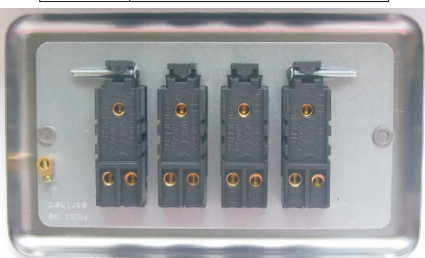

LINIA METAL MODERN LOFT
ŁĄCZNIK UNIWERSALNY SCHODOWY POCZWÓRNY
C-E4.1S

Linia Metal Modern Loft osprzętu elektroinstalacyjnego łączy nowoczesne technologie oraz unikalne wzornictwo. Fronty wykonane z metalu są gwarancją jakości i solidności.

Łącznik uniwersalny schodowy poczwórny 10A 230V

KOLOR	STAL SZLIFOWANA
KOD	C-E4.1S
EAN	5903641413954

Seria	METAL MODERN LOFT
Układ połączeń:	4x łącznik schodowy (bistabilny)
Typ produktu	4x moduł+metalowy front
Napięcie znamionowe:	230 V
Prąd znamionowy	10A
Rodzaj podłączenia / Typ zacisku	zaciski śrubowe Ø3,3mm
Sposób działania	klawisz kotłuskowy
Sposób mocowania	wkręty-rozstaw otworów: 120,6mm
Sposób montażu [ETIM]	montaż podtynkowy
Ilość klawiszy	4
Materiał:	tworzywo sztuczne-moduł, metal- front
Klasa ETIM	EC001590 Łącznik instalacyjny
Wysokość produktu	148mm x 88mm x 25mm
Głębokość wbudowania	16mm
Puszka instalacyjna (zalecana)	PLM-130X70X35 (130mmx70mmx35mm)
Stopień ochrony IP	IP20
Podświetlenie	brak
Nadruk/Piktogram	brak
Jednostka	1 sztuka
Ilość w opakowaniu zbiorczym	10
Jednostka miary	szt.
Typ opak. jedn.	-
Wys. opak. jedn.	-
Szer. opak. jedn.	-
Dł. opak. jedn.	-
Waga jedn.	220g
Typ opak. zbiorczego	-
Wys. opak. zbiorczego	-
Szer. opak. zbiorczego	-
Dł. opak. zbiorczego	-

Właściwości:

- Przetłaczanie 1- lub 2-drożne.
- Nadaje się do sterowania oświetleniem sieciowym i niskonapięciowym.
- Elegancki zaokrąglony front, grubość 8mm.

Przeznaczenie: tylko do użytku domowego
 Zgodność z normami bezpieczeństwa: EN 60669-1

Schematy instalacji:

Schemat instalacji łącznika uniwersalnego-schodowego poczwórnego zastosowanego jako łącznik świecznikowy.

4x moduł łącznik schodowy

Instalacja dwóch łączników uniwersalnych-schodowych w układzie schodowym