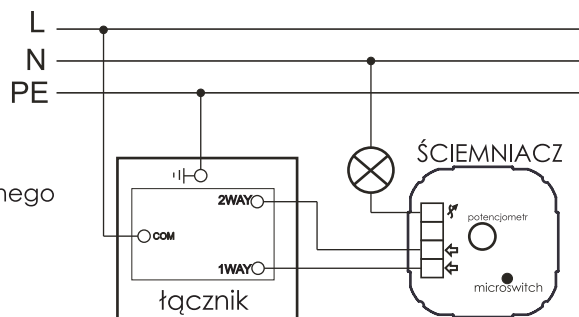

Łącznik uniwersalny schodowy poczwórny 10A 230V

KOLOR	STAL SZLIFOWANA
KOD	C-E4.1S
EAN	5903641413954

Seria	METAL MODERN LOFT
Układ połączeń:	4x łącznik schodowy (bistabilny)
Typ produktu	4x moduł+metalowy front
Napięcie znamionowe:	230 V
Prąd znamionowy	10A
Rodzaj podłączenia / Typ zacisku	zaciski śrubowe Ø3,3mm
Sposób działania	klawisz kotłuskowy
Sposób mocowania	wkręty-rozstaw otworów: 120,6mm
Sposób montażu [ETIM]	montaż podtynkowy
Ilość klawiszy	4
Materiał:	tworzywo sztuczne-moduł, metal- front
Klasa ETIM	EC001590 Łącznik instalacyjny
Wysokość produktu	148mm x 88mm x 25mm
Głębokość wbudowania	16mm
Puszka instalacyjna (zalecana)	PLM-130X70X35 (130mmx70mmx35mm)
Stopień ochrony IP	IP20
Podświetlenie	brak
Nadruk/Piktogram	brak
Jednostka	1 sztuka
Ilość w opakowaniu zbiorczym	10
Jednostka miary	szt.
Typ opak. jedn.	-
Wys. opak. jedn.	-
Szer. opak. jedn.	-
Dł. opak. jedn.	-
Waga jedn.	220g
Typ opak. zbiorczego	-
Wys. opak. zbiorczego	-
Szer. opak. zbiorczego	-
Dł. opak. zbiorczego	-

Właściwości:

- Przetłaczanie 1- lub 2-drożne.
- Nadaje się do sterowania oświetleniem sieciowym i niskonapięciowym.
- Elegancki zaokrąglony front, grubość 8mm.

Przeznaczenie: tylko do użytku domowego
 Zgodność z normami bezpieczeństwa: EN 60669-1

Schematy instalacji:

Schemat instalacji łącznika uniwersalnego-schodowego poczwórnego zastosowanego jako łącznik świecznikowy.

4x moduł łącznik schodowy

Instalacja dwóch łączników uniwersalnych-schodowych w układzie schodowym

Schemat podłączenia ściemniacza marki GOVENA w układzie schodowym z łącznikiem uniwersalnym-schodowym.